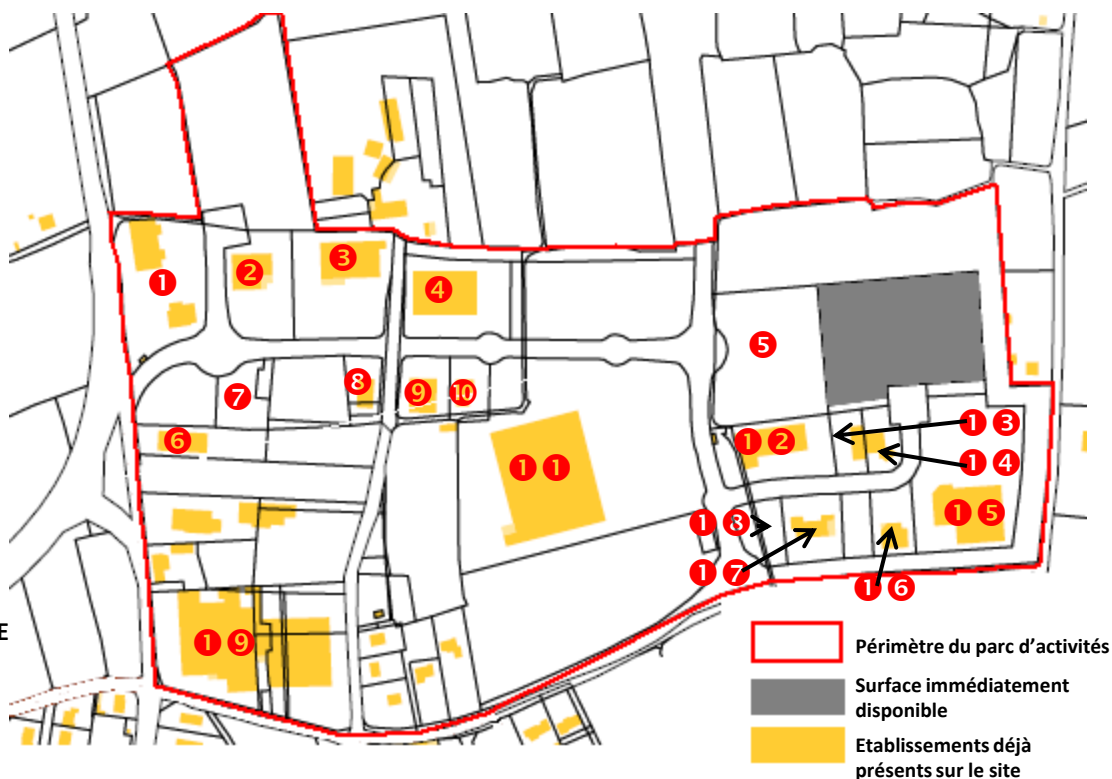

Espace entreprises : 02 23 16 46 48

-  A 14 kms depuis la RN137 Rennes - Saint Malo
-  **Gare passagers** de Combourg à 1 km
Gare marchandises de Dol de Bretagne à 15 kms
-  **Port** de Saint Malo à 40 kms
-  **Aéroport** de Rennes - Saint Jacques à 45 kms
Aéroport de Dinard à 45 kms

▪ **Parc d'activités Moulin Madame**

Etablissements implantés

- ❶ ESPACE ENTREPRISES ET ATELIER RELAIS
- ❷ QUEVERT MOTOCULTURE
- ❸ LIDL
- ❹ DISTRI CENTER
- ❺ DISTRIVERT
- ❻ GARAGE RENAULT
- ❼ TAXIS SANGLEBOEUF
- ❽ QUEVERT EBENISTE
- ❾ GITEM
- ❿ NORISKO
- ❶❶ INTERMARCHE
- ❶❷ ATIMCO
- ❶❸ SILIGOM
- ❶❹ LG DISTRI
- ❶❺ RESEAU PRO
- ❶❻ BIOCOOP
- ❶❼ GAVARD COUVERTURE
- ❶❽ VETERINAIRE
- ❶❾ AES CHEMUNEX

10 500 m² immédiatement disponibles
(en attente des projets pôle emploi et Catena)

Conditions d'installation

Lots modulables

Taille minimum réglementaire des lots : 1000 m²

Emprise au sol maximale des bâtiments : 60% de la surface acquise

Hauteur maximale des constructions : 11 mètres

Données environnementales : démarche Bretagne Qualiparc en cours (aménagement qualitatif de la zone), espaces verts : 20% de la surface acquise

Equipements et services